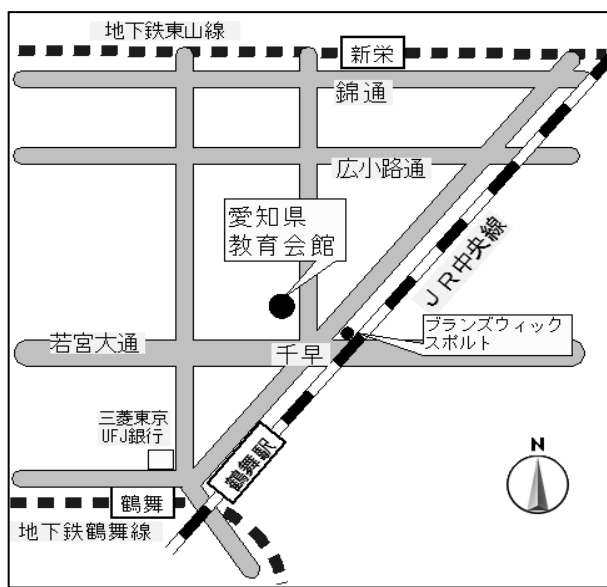

主催:しゃちほ講座実行委員会 E-mail:kyousaikouza@yahoo.co.jp

<参加団体> 愛知・臨時教員制度の改善を求める会
愛知県高等学校教職員組合臨教部
愛知県教職員労働組合協議会
名古屋市教職員労働組合

愛知県教育会館 地図

JR 中央本線「鶴舞」下車 名大病院口側
徒歩7分
地下鉄 鶴舞線「鶴舞」下車 2番出口
徒歩10分

★講座の様子★

- 参加者は30~70名くらい
- 参加者の8~9割が臨時教員です(学生もいます)
- スーツなど固い服装でなくて、カジュアルな普段着で大丈夫です
- 参加者の感想文より